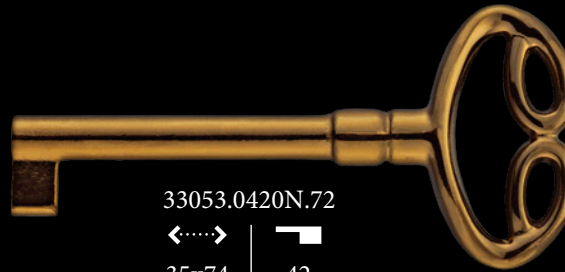

Chocolate gold

LH606Z039V0.72

18x40

LG693.047V0.72

24x47

33053.0420N.72

35x74 | 42

33728Z0420N.72