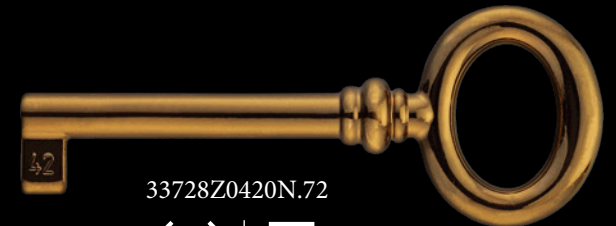

Chocolate gold

LH606Z039V0.72

18x40

LG693.047V0.72

24x47

33053.0420N.72

35x74 | 42

33728Z0420N.72